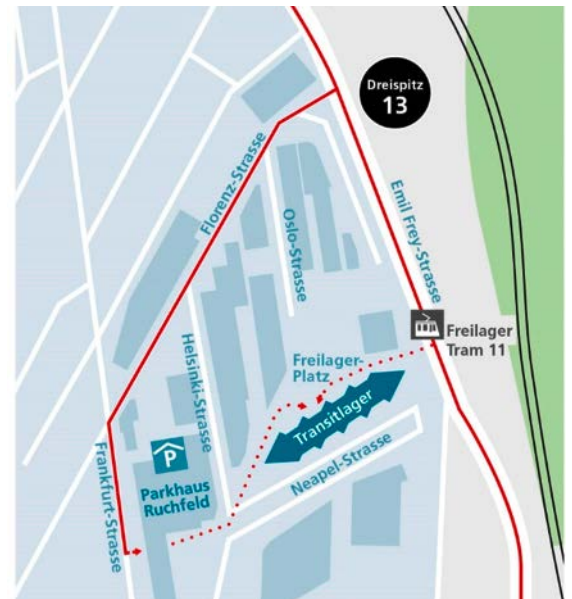

Anfahrt Standort Basel

ÖFFENTLICHER VERKEHR

Tram

Vom Bahnhof SBB Tram 11 (Richtung Aesch) bis Haltestelle «Freilager».

Das Gebäude liegt direkt neben der Haltestelle.

S-Bahn

Ab Bahnhof SBB mit S-Bahn S3 bis Haltestelle «Dreispietz» und mit Tram 11 bis Haltestelle «Freilager»

MIT DEM AUTO

Von Bern/Zürich auf Autobahn A3

 Ausfahrt «Basel St. Jakob» benutzen, der Beschilderung «Münchenstein Dreispitz» folgen

 Am Knoten Dreispitz in Richtung «Dreispietz 11–13» nach links abbiegen

 Tor «13 Dreispitz» benutzen

 Der Beschilderung zum «Parkhaus Ruchfeld» folgen. Im Parkhaus Ausgang «Freilager-Platz» benutzen.

Von Deutschland/Frankreich auf Autobahn A3

 Beim Autobahnkreuz Hagnau den rechten Fahrstreifen benutzen, Beschilderung auf A18 Richtung «Delémont/Muttenz» folgen

Ausfahrt «Muttenz Süd» benutzen, der Beschilderung «Bottmingen/Münchenstein» folgen

Die Ausfahrt Richtung «Basel-Süd/Münchenstein Ost» nehmen, geradeaus weiter

 Tor «13 Dreispitz» benutzen

 Der Beschilderung zum «Parkhaus Ruchfeld» folgen. Im Parkhaus Ausgang «Freilager-Platz» benutzen.